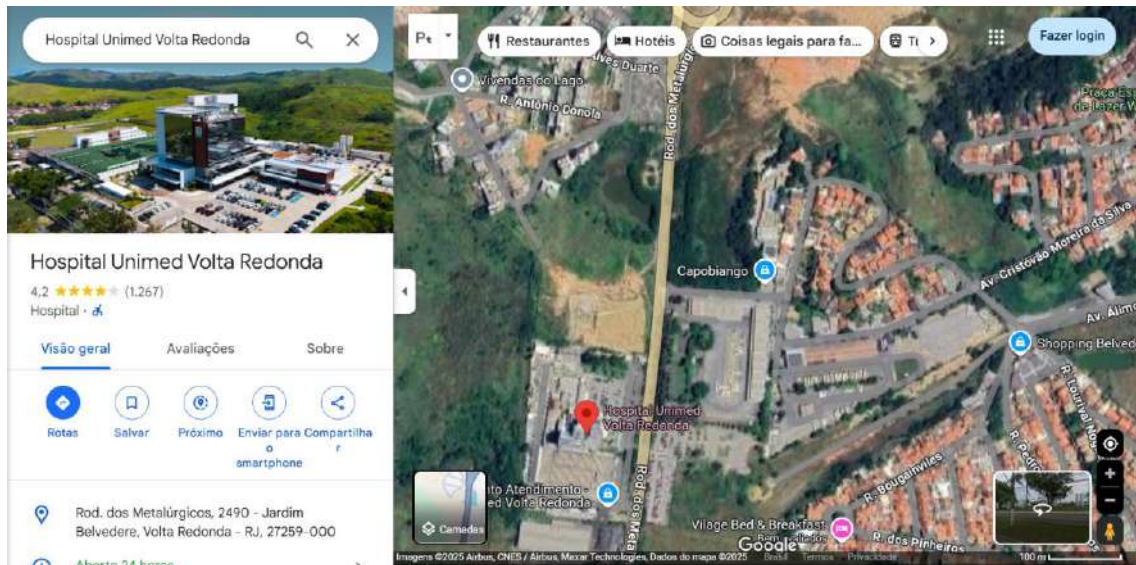

ANEXO II – ENDEREÇOS

1. CACHOEIRAS DE MACACU

End.: Rua Osvaldo Vicente Siqueira, S/N, Papucaia, Cachoeiras de Macacu, Rio de Janeiro – CEP 28.695-000.

2. NOVA IGUAÇU

End.: Rua Coronel Francisco Soares, nº 1528, Califórnia, Nova Iguaçu, Rio de Janeiro – CEP 26.216-031.

3. CAMPOS DOS GOYTACAZES

End.: Rua Riachuelo, nº 470, Turf Club, Campos dos Goytacazes, Rio de Janeiro – CEP 28.013-450.

4. ARARUAMA

End.: Rua Bemoreira, nº 150, Recanto do Trevo, Araruama, Rio de Janeiro – CEP 28.981-590.

5. BARRA MANSA

End.: Rua João Domingos de Araújo, nº 95, Santa Maria II, Barra Mansa, Rio de Janeiro – CEP 27.351-280.

6. VOLTA REDONDA

End.: Rod. dos Metalúrgicos, nº 2490, Jardim Belvedere, Volta Redonda, Rio de Janeiro – CEP 27.259-000.

7. ANGRA DOS REIS

End.: Avenida Almirante Jair Toscano de Brito, S/N, Praia da Chácara, Angra dos Reis, Rio de Janeiro - CEP

8. NOVA FRIBURGO

End.: Rua Salusse, nº 710 (Praça do Suspiro), Nova Friburgo, Rio de Janeiro – CEP 28.625-480.