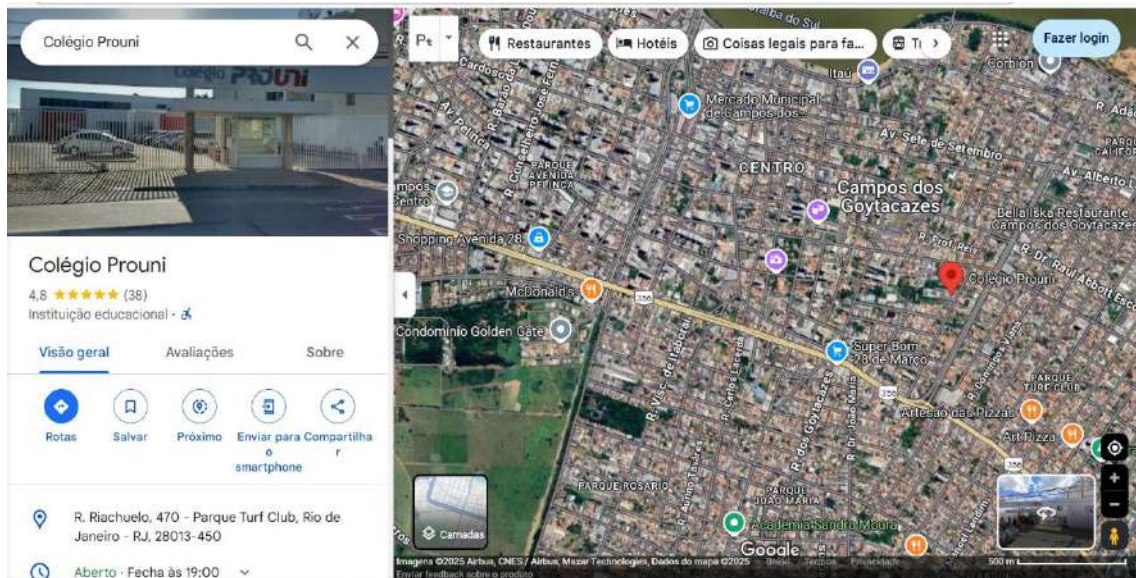

ANEXO II – ENDEREÇOS

1. CACHOEIRAS DE MACACU

End.: Rua Osvaldo Vicente Siqueira, S/N, Papucaia, Cachoeiras de Macacu, Rio de Janeiro – CEP 28.695-000.

2. NOVA IGUAÇU

End.: Rua Coronel Francisco Soares, nº 1528, Califórnia, Nova Iguaçu, Rio de Janeiro – CEP 26.216-031.

3. CAMPOS DOS GOYTACAZES

End.: Rua Riachuelo, nº 470, Turf Club, Campos dos Goytacazes, Rio de Janeiro – CEP 28.013-450.

4. ARARUAMA

End.: Rua Bemoreira, nº 150, Recanto do Trevo, Araruama, Rio de Janeiro – CEP 28.981-590.

5. BARRA MANSA

End.: Rua João Domingos de Araújo, nº 95, Santa Maria II, Barra Mansa, Rio de Janeiro – CEP 27.351-280.

6. VOLTA REDONDA

End.: Rod. dos Metalúrgicos, nº 2490, Jardim Belvedere, Volta Redonda, Rio de Janeiro – CEP 27.259-000.

7. ANGRA DOS REIS

End.: Avenida Almirante Jair Toscano de Brito, S/N, Praia da Chácara, Angra dos Reis, Rio de Janeiro - CEP

8. NOVA FRIBURGO

End.: Rua Salusse, nº 710 (Praça do Suspiro), Nova Friburgo, Rio de Janeiro – CEP 28.625-480.